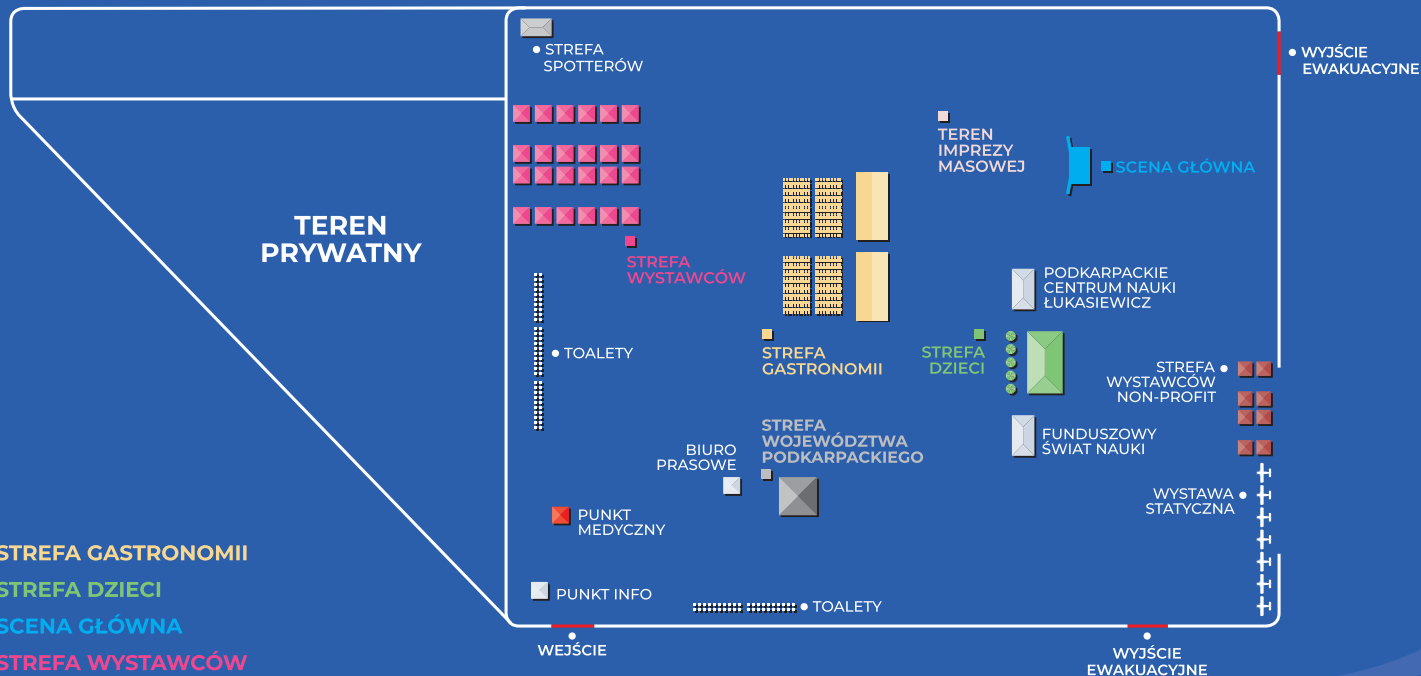

Podkarpackie  
Pokazy  
Lotnicze

# MAPA TERENU

LOTNISKO MIELEC

## PAS STARTOWY

- STREFA GASTRONOMII
- STREFA DZIECI
- SCENA GŁÓWNA
- STREFA WYSTAWCÓW
- STREFA WOJEWÓDZTWA PODKARPACKIEGO

ul. COP-u